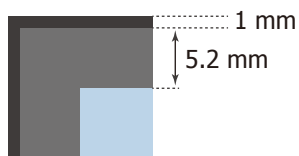

24.1"和23.8"超薄显示器

FlexScan® EV2456
FlexScan® EV2451

高效节能显示器不仅好看，也更好用

四边超薄边框

EV2456和EV2451顶部和左右两边的边框仅1mm，边框内的四周黑边宽度分别为5.2mm和4.3mm。控制显示器设置的触摸按钮位于屏幕前端。此外，边框与屏幕表面齐平，在多显示器配置的环境下看起来完全融为一体。

图像无闪烁

由于采用LED背光灯控制显示器的亮度，小部分用户会因此觉察到屏幕闪烁从而导致眼睛疲劳。这两款显示器采用混合调光解决方案，在不产生任何缺陷，颜色稳定性不打折扣的情况下调节亮度，即使亮度在低亮度设置下，用户也不会感觉到闪烁。

■ 边框尺寸

EV2456: 6.2 mm
(边框 1 mm + 5.2 mm 黑边)

EV2451: 5.3 mm
(边框 1 mm + 4.3 mm 黑边)

联強國際 正品行货 信心承诺

www.synnex.com.cn

新底座设计

EV2456和EV2451配备了我们最新的底座设计，具有多个调整选项。它还节省了桌面上的空间，采用更为集中的设计，并且底座底部的直径比以前的底座减少了43mm。

多输入端口