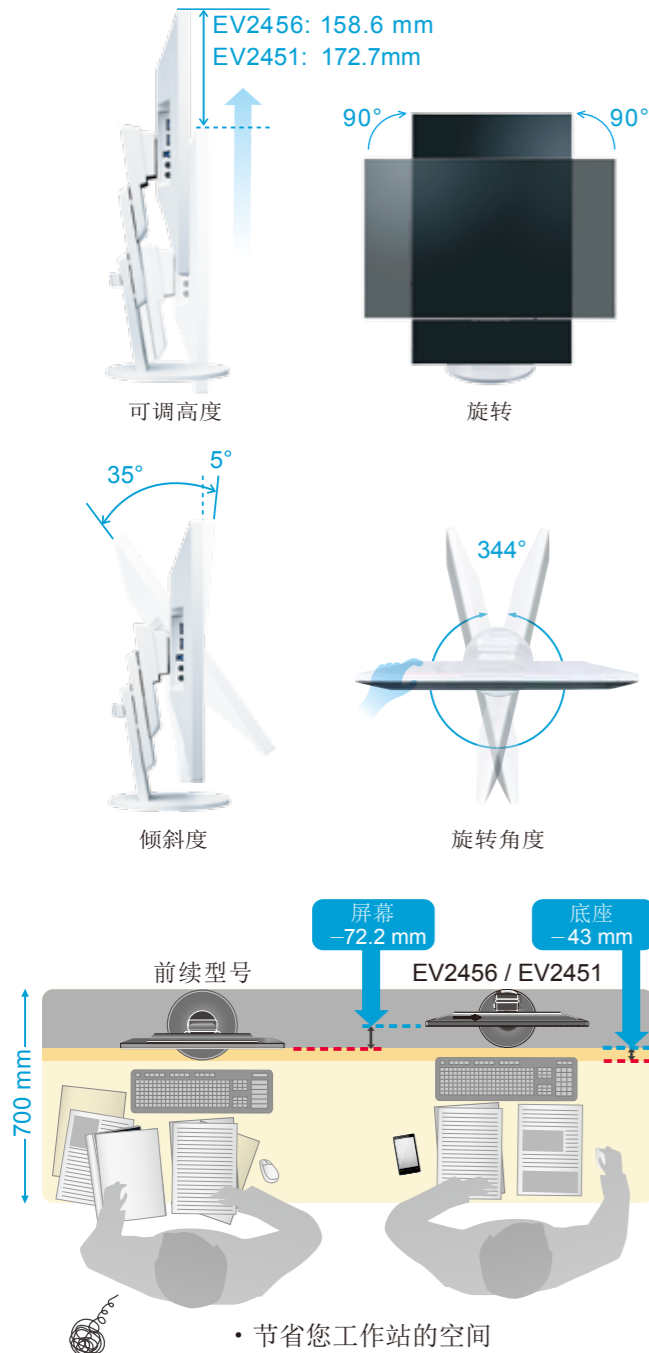

24.1"和23.8"超薄显示器

FlexScan® EV2456
FlexScan® EV2451

高效节能显示器不仅好看，也更好用

四边超薄边框

EV2456和EV2451顶部和左右两边的边框仅1mm，边框内的四周黑边宽度分别为5.2mm和4.3mm。控制显示器设置的触摸按钮位于屏幕前端。此外，边框与屏幕表面齐平，在多显示器配置的环境下看起来完全融为一体。

图像无闪烁

由于采用LED背光灯控制显示器的亮度，小部分用户会因此觉察到屏幕闪烁从而导致眼睛疲劳。这两款显示器采用混合调光解决方案，在不产生任何缺陷，颜色稳定性不打折扣的情况下调节亮度，即使亮度在低亮度设置下，用户也不会感觉到闪烁。

■ 边框尺寸

EV2456: 6.2 mm
(边框 1 mm + 5.2 mm 黑边)

EV2451: 5.3 mm
(边框 1 mm + 4.3 mm 黑边)

联強國際 正品行货 信心承诺

www.synnex.com.cn

新底座设计

EV2456和EV2451配备了我们最新的底座设计，具有多个调整选项。它还节省了桌面上的空间，采用更为集中的设计，并且底座底部的直径比以前的底座减少了43mm。

多输入端口