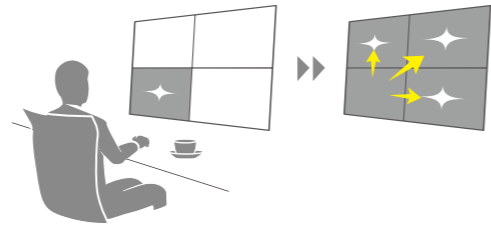

■ 边框尺寸

EV2456: 6.2 mm
(边框 1 mm + 5.2 mm 黑边)

EV2451: 5.3 mm
(边框 1 mm + 4.3 mm 黑边)

联強國際 正品行货 信心承诺

www.synnex.com.cn

新底座设计

EV2456和EV2451配备了我们最新的底座设计，具有多个调整选项。它还节省了桌面上的空间，采用更为集中的设计，并且底座底部的直径比以前的底座减少了43mm。

多输入端口

Screen InStyle

Screen InStyle是艺卓一款新开发的软件，可让您轻松管理多屏显示器设置、如电源、色彩、亮度和伽玛。但真正使Screen InStyle独特的原因在于，它允许您从一个位置管理多台连接的显示器 - 这意味着一台显示器上设置的更改可自动应用于所有连接的显示器。

EIZO Monitor Configurator - 供管理员使用的软件

EIZO Monitor Configurator 可让系统管理员通过USB连接控制所有FlexScan EV显示器的设置。一台显示器的设置可以保存为一个XML文件，并可以通过USB或办公室网络应用到其他的显示器上。