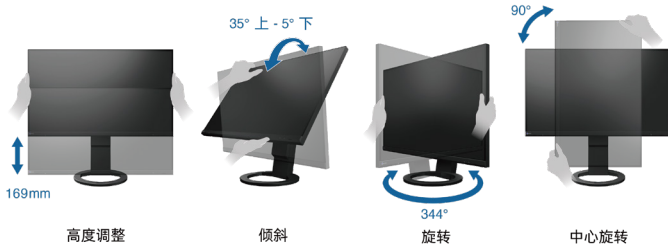

### 轻松连接外设

虽然许多现代笔记本电脑设计得更轻薄便携，但其外设连接选项往往有限。通过USB Type-C将笔记本电脑连接到显示器，即可访问一个集线器（该集线器提供四个USB Type-A端口），轻松连接外部键盘、鼠标或存储设备。

## 多功能支架，实现最佳定位

支架可进行高度调节、倾斜和旋转。它还支持枢轴旋转，以便显示长网页或在多显示器设置中方便观看。这种灵活性让您可以根据任何工作风格调整屏幕位置，无论您是坐着还是站着办公。