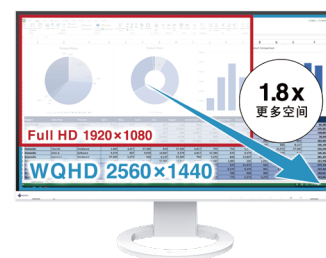

FlexScan® EV2720S

艺卓27.0英寸(68.5cm)液晶显示器

FlexScan® EV2720S

这款27英寸的 EV2720S显示器拥有WQHD（2560 x 1440像素）分辨率，并配备了USB Type-C接口，旨在提升您在家中或办公室的工作效率和舒适度。

高分辨率，高效多任务处理

凭借27英寸WQHD (2560 x 1440)分辨率，EV2720S 提供的屏幕空间比传统全高清(1920 x 1080) 显示器多出1.8倍。这使您可以轻松地在屏幕上显示多个窗口，从而提升多任务处理效率，减少频繁切换窗口和滚动的需要。

供电能力

通过USB Type-C提供的70W供电能力，可稳定地为笔记本电脑充电。消除了对笔记本电脑笨重电源适配器的需求，从而释放您包内和桌面上的空间。

轻松连接外设

虽然许多现代笔记本电脑设计得更轻薄便携，但其外设连接选项往往有限。通过USB Type-C将笔记本电脑连接到显示器，即可访问一个集线器（该集线器提供四个USB Type-A端口），轻松连接外部键盘、鼠标或存储设备。