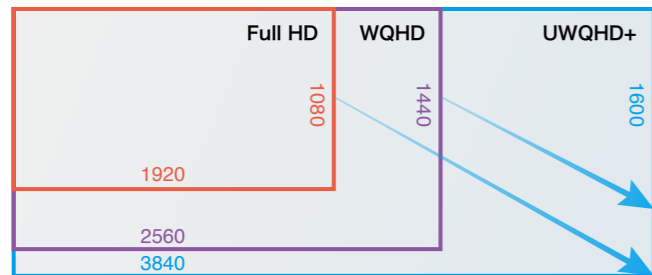

*使用时长限制为30,000小时。要最大限度地延长显示器的使用寿命，我们建议定期关闭显示器。

尺寸(单位: mm)

FlexScan® EV3895

艺卓37.5" (95.3 cm) LCD液晶显示器

重塑您的工作风格

37.5英寸UWQHD+ (3840 x 1600) 超宽曲面屏显示器

访问我们的网站
艺卓兼容性测试结果

EIZO Corporation

官方微信 官方微博

艺卓中国官网: www.eizo.com.cn
问询邮箱: info.cn@eizo.com
销售及技术咨询: 400-928-0522

适合您的工作风格

超宽曲面屏显示器

空间更大，可在舒适的距离下无缝观看。

37.5英寸、3840 x 1600像素 - 与全高清显示器相比，像素几乎提高了三倍。

自由排列多个应用程序，没有常规多显示器设置时的突兀边框。

之前

您距离大屏显示器越近，眼睛和屏幕两边之间的距离就越大。

之后

柔和曲面使屏幕边缘处在一个更舒适的距离下，提高了可视性、专注度和沉浸感。

画边画

操作多台电脑，无需切换信号。

同时显示多达三个视频输入的数据。一键轻松切换布局。

外形美观

可自然融入任何工作环境。