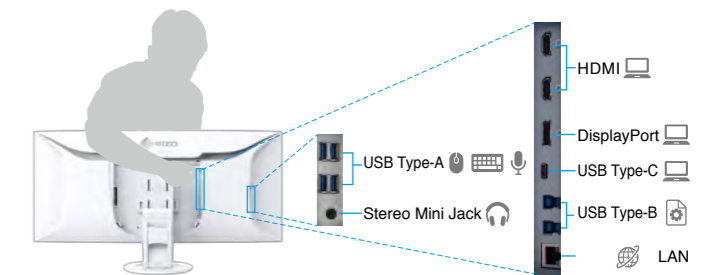

您距离大屏显示器越近，眼睛和屏幕两边之间的距离就越大。

之后

柔和曲面使屏幕边缘处在一个更舒适的距离下，提高了可视性、专注度和沉浸感。

画边画

操作多台电脑，无需切换信号。

同时显示多达三个视频输入的数据。一键轻松切换布局。

外形美观

可自然融入任何工作环境。

优雅白与典藏黑两色可选，提供配套数据线。简化数据线管理，可保持工作区域的整洁。

USB Type-C®

简化连接，只需一根数据线。

使用一根数据线即可显示视频、播放音频、传输USB信号、向周边设备供电，还可以访问网络。

连接性和灵活性

在触手可及的范围内实现广泛连接。

易于访问的USB Type-C、DisplayPort、HDMI、USB上行和下行端口。

利用AR形象化显示您的工作空间