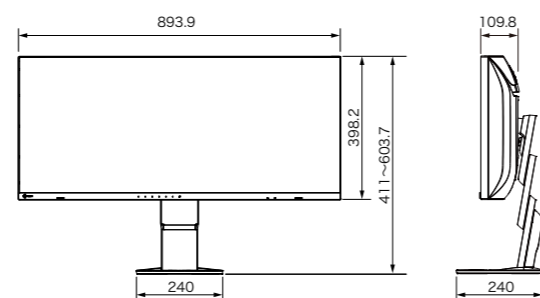

艺卓致力于通过一系列企业举措创造环保产品。

- 节能降耗功能
- 主要可持续发展标准
- SDG贡献

SUSTAINABLE DEVELOPMENT GOALS

规格

可选型号	黑色/白色 (带底座)	EV3895-BK / EV3895-WT
	黑色/白色 (不带底座)	EV3895-FBK / EV3895-FWT
面板	类型/背光	IPS / LED
	尺寸	37.5" / 95.3 cm
	原始分辨率	3840 x 1600 (长宽比24:10)
	可视图像尺寸(H x V)	879.7 x 366.5 mm
	像素间距/像素密度	0.229 x 0.229 mm / 111 ppi
	显示颜色	1677万色
	视角 (H / V, 典型值)	178° / 178°
	亮度/对比度 (典型值)	300 cd/m ² / 1000:1
视频信号	输入终端	USB Type-C (DisplayPort Alt Mode, HDCP 1.3), DisplayPort (HDCP 1.3), HDMI (HDCP 2.2 / 1.4) x 2
	输出终端	-
USB	上行	USB 3.1 Gen 1: Type-B x 2, USB 3.1 Gen 1: Type-C (DisplayPort Alt Mode, 最大输出功率85 W)
	下行	USB 3.1 Gen 1: Type-A x 4
	USB LAN适配器	RJ-45 (1000BASE-T)
		Windows 10 / 8.1 (64位、32位), macOS Sierra (10.12) 或更高版本
音频	扬声器输出终端	1.0 W + 1.0 W / 耳机 (立体声迷你插孔)
电源	电源要求	AC 100 - 240 V, 50 / 60 Hz
	功耗典型值/最大值/节电模式	28 W / 194 W / 0.5 W或以下
特性和功能	预设模式	User1, User2, sRGB, Paper, Movie, DICOM
	Auto EcoView	是
物理规格	净重	13.2 kg / 9.5 kg (无支架)
	高度调节范围/倾斜/旋转	192.7 mm / 35° (向上), 5° (向下) / 70°
	孔间距 (VESA标准)	100 x 100 mm
环境要求	工作温度	5 - 35 °C
	工作湿度 (相对湿度, 无凝结)	20 - 80 %
认证和标准 (请联系EIZO获取最新信息。)	TCO Certified Generation 8, EPEAT 2018 (US), TÜV/ Ergonomics, TÜV/低蓝光含量, TÜV/无闪烁, TÜV/ GS, RCM, CE, CB, eTUVus, FCC-B, CAN ICES-3 (B), TÜV/S, PSE, VCCI-B, EPA Energy Star, RoHS, WEEE, China RoHS, CCC, 中国能效标识 (2级), EAC	
专用软件	显示器控制软件	支持Screen InStyle
提供的配件 (可能因国家而异。请联系EIZO, 获取详细信息。)	信号线	USB Type-C (2 m), DisplayPort (2 m), HDMI (2 m)
	其他	AC电源线(2 m), USB Type-A - USB Type-B线缆(2 m) x 2、连接器盖板、VESA安装螺钉 x 4、设置向导
质保	5年*	

*使用时长限制为30,000小时。要最大限度地延长显示器的使用寿命，我们建议定期关闭显示器。

尺寸(单位: mm)

FlexScan® EV3895

艺卓37.5" (95.3 cm) LCD液晶显示器

重塑您的工作风格

37.5英寸UWQHD+ (3840 x 1600) 超宽曲面屏显示器

访问我们的网站
艺卓兼容性测试结果

EIZO Corporation

官方微信 官方微博

艺卓中国官网: www.eizo.com.cn
问询邮箱: info.cn@eizo.com
销售及技术咨询: 400-928-0522

适合您的工作风格

超宽曲面屏显示器

空间更大，可在舒适的距离下无缝观看。

37.5英寸、3840 x 1600像素 - 与全高清显示器相比，像素几乎提高了三倍。

自由排列多个应用程序，没有常规多显示器设置时的突兀边框。

之前