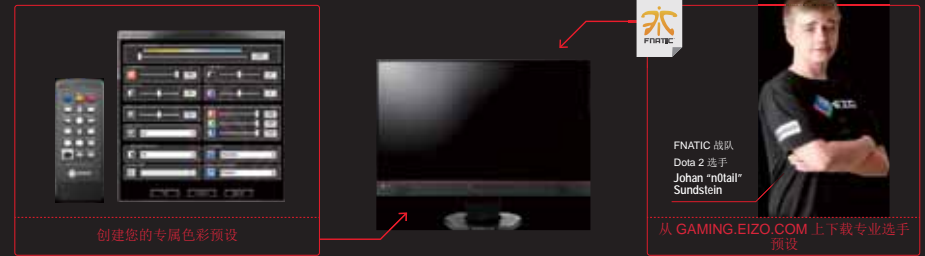

艺卓开发了 Smart Insight 技术，能够大大增强屏幕暗区的可见度。在 Smart Insight 2 的帮助下，您可以看到原来隐藏不见的重要细节，让您在对手发动突袭之前给他来个“意外惊喜”。

Smart Insight 2 提高了所需提高部分的亮度和色彩饱和度，让您能够轻松发现原本融入到背景之中的敌人（5 种用户可调设置）。

艺卓的这一专利超解析分辨率技术改善了低分辨率游戏或视频的可见度（5 种用户可调设置）。

Smart Detection 技术能够辨别出屏幕上显示视频或游戏的位置，并仅在这个位置上应用 Smart Insight 2 或 Smart Resolution，同时使其其它区域保持不变。

G-Ignition 软件或遥控器让您随心所欲的切换想要的娱乐模式

FORIS FS2434 显示器适合游戏、视频、照片或网页等所有娱乐内容。

通过附带的 G-Ignition 软件或遥控器，您可以将显示器调整到您喜欢的色彩设置，或从 gaming.eizo.com 上下载合适的色彩配置文件。