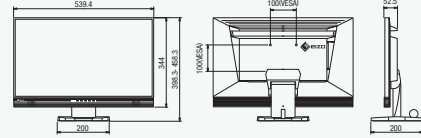

尺寸 (单位: mm)

附件

AC 电源线、信号线 (DVI-D-DVI-D)、音频线、EIZO LCD Utility Disk (PDF 用户手册)、线缆支架、设置指南、安装件的 4 个螺钉、装有电池的遥控器

敬请关注艺卓官方微信

艺卓中国网站: www.eizo.com.cn
产品查询: info@eizo.com.cn
技术支持: tech@eizo.com.cn
销售及查询热线: 400-650-6072

所有产品名称均为其各自公司的商标或注册商标。HDMI 和 HDMI 高清晰多媒体接口以及 HDMI 标志均为 HDMI Licensing, LLC 公司在美国和其他国家的商标或注册商标。虚幻 4 引擎为 EPIC GAMES 游戏公司友情提供。EIZO, RadiForce, FlexScan, ScreenManager, RadiCS 和 RadiNET 是艺卓公司的注册商标。规格可能随时变更，如不另行通知。