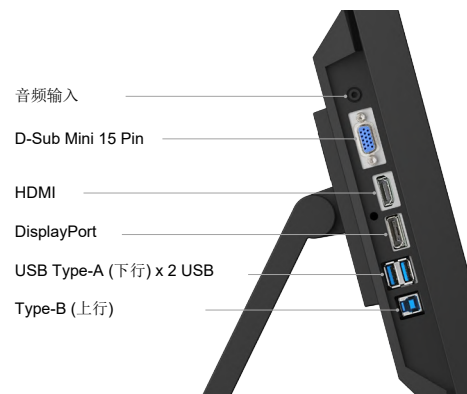

触摸检测控制

用户可以通过按下显示器侧面的便捷按钮轻松打开或关闭触摸检测。

灵敏度校准

显示器配备了校准触摸灵敏度的技术，以最大限度地减少由于环境因素和电磁噪声导致的错误触摸响应。这可以确保屏幕在使用过程中保持准确的触摸交互。

全平面设计

全平面设计可实现整个屏幕的无缝触摸操作。表面光滑，易于清洁。

无闪烁显示

由于LED背光灯的亮度控制方式，少数人会感知到闪烁，从而导致眼睛疲劳。DuraVision FDF2382WT通过调节亮度使闪烁不易察觉来缓解眼睛疲劳。

倾斜式支架

配备的支架提供了灵活的定位，允许显示器放在桌面上并向后倾斜到所需的角​​度。这使得用户在任何环境下都能轻松地将显示器放置在理想的位置上，以便舒适地使用。

连接端口

显示器的侧面配备了一系列连接选项，便于访问。

FDF2382WT-A

质量保证

触摸屏具有由强化玻璃制成的防刮表面，使其足够耐用，可以在各种环境中长期使用。这些显示器有3年的制造商保修期，以保证长期的可靠性。

尺寸 (单位: mm)

规格

型号		FDF2382WT-A
可选型号		FDF2382WT-ALBK: 带倾斜支架, 黑色 FDF2382WT-ALGY: 带倾斜支架, 灰色 FDF2382WT-AFBK: 无底座, 黑色 FDF2382WT-AFGY: 无底座, 灰色
面板	类型	IPS
	背光灯	LED
	尺寸	23.0" (58.0 cm)
	物理分辨率	1920 x 1080 (16:9长宽比)
	可视图像尺寸 (水平 x 垂直)	509.2 x 286.4 mm
	像素间距	0.265 x 0.265 mm
	显示颜色	1677万
	视角 (水平 / 垂直, 典型值)	178° / 178°
	亮度 (典型值)	260 cd/m ²
	对比度 (典型值)	1000:1
响应时间 (典型值)	11 ms (灰-灰)	
触控面板	类型	投射电容式
	接触点	10
	表面处理	防眩光涂层
	通信协议	USB
	表面硬度	5 H
兼容的操作系统		Windows 11 / 10 (64位, 32位)
视频信号	输入端口	DisplayPort (HDCP1.3), HDMI (HDCP1.4), D-Sub mini 15 pin
	数字信号扫描频率 (水平/垂直)	31 - 68 kHz / 59 - 61 Hz
	模拟扫描频率 (水平 / 垂直)	31 - 81 kHz / 55 - 76 Hz
	同步格式	独立
USB	上行	USB 3.1 Gen 1: Type-B
	下行	USB 3.1 Gen 1: Type-A x 2
音频	扬声器	1.0 W + 1.0 W
	输入端口	立体声迷你插孔, DisplayPort, HDMI
	输出端口	-
电源	电源要求	AC 100 - 240 V, 50 / 60 Hz
	典型功耗	12 W
	最大功耗	47 W
	节能模式	小于0.5 W
特性与功能	预设模式	User1, User2, sRGB
物理规格	尺寸 (横屏, 宽 x 高 x 深)	556.7 x 143.9 - 353.9 x 216.3 - 401.3 mm
	尺寸 (无底座, 宽 x 高 x 深)	556.7 x 339.2 x 54 mm
	净重	6.6 kg / 14.5 lbs
	净重 (无底座)	6 kg / 13.2 lbs
	倾斜	15° - 70°
	孔距 (VESA 标准)	100 x 100 mm, M4, 深度3.0 - 10.0 mm
环境要求	工作温度	5 - 35°C
	工作湿度 (相对湿度, 无结露)	20 - 80%
认证和标准 (最新信息请咨询艺卓公司)		CB, CE, UKCA, cTÜVus, FCC-B, CAN ICES-3 (B), TÜV/S, PSE, VCCI-B, CCC, RCM, EAC, RoHS, WEEE, China RoHS
随附配件 (请联络艺卓以获得最新信息)	信号线	DisplayPort (2 m), HDMI (2 m)
	其他	FDF2382WT-AL: 交流电源线 (2m), USB Type-A - USB Type-B线缆(2m), 清洁布, 遮罩纸 x 2, 设置指南, 束线器 FDF2382WT-AF: 交流电源线 (2m), USB Type-A - USB Type-B线缆(2m), 清洁布, 设置指南, VESA安装螺钉(M4 x 12 mm) x 4, 束线器
质保期		3年