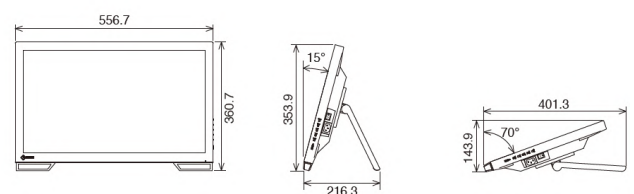

倾斜式支架

配备的支架提供了灵活的定位，允许显示器放在桌面上并向后倾斜到所需的角​​度。这使得用户在任何环境下都能轻松地将显示器放置在理想的位置上，以便舒适地使用。

连接端口

显示器的侧面配备了一系列连接选项，便于访问。

FDF2382WT-A

质量保证

触摸屏具有由强化玻璃制成的防刮表面，使其足够耐用，可以在各种环境中长期使用。这些显示器有3年的制造商保修期，以保证长期的可靠性。

尺寸 (单位: mm)

规格

型号		FDF2382WT-A
可选型号		FDF2382WT-ALBK: 带倾斜支架, 黑色 FDF2382WT-ALGY: 带倾斜支架, 灰色 FDF2382WT-AFBK: 无底座, 黑色 FDF2382WT-AFGY: 无底座, 灰色
面板	类型	IPS
	背光灯	LED
	尺寸	23.0" (58.0 cm)
	物理分辨率	1920 x 1080 (16:9长宽比)
	可视图像尺寸 (水平 x 垂直)	509.2 x 286.4 mm
	像素间距	0.265 x 0.265 mm
	显示颜色	1677万
	视角 (水平 / 垂直, 典型值)	178° / 178°
	亮度 (典型值)	260 cd/m ²
	对比度 (典型值)	1000:1
响应时间 (典型值)	11 ms (灰-灰)	
触控面板	类型	投射电容式
	接触点	10
	表面处理	防眩光涂层
	通信协议	USB
	表面硬度	5 H
兼容的操作系统		Windows 11 / 10 (64位, 32位)
视频信号	输入端口	DisplayPort (HDCP1.3), HDMI (HDCP1.4), D-Sub mini 15 pin
	数字信号扫描频率 (水平/垂直)	31 - 68 kHz / 59 - 61 Hz
	模拟扫描频率 (水平 / 垂直)	31 - 81 kHz / 55 - 76 Hz
	同步格式	独立
USB	上行	USB 3.1 Gen 1: Type-B
	下行	USB 3.1 Gen 1: Type-A x 2
音频	扬声器	1.0 W + 1.0 W
	输入端口	立体声迷你插孔, DisplayPort, HDMI
	输出端口	-
电源	电源要求	AC 100 - 240 V, 50 / 60 Hz
	典型功耗	12 W
	最大功耗	47 W
	节能模式	小于0.5 W
特性与功能	预设模式	User1, User2, sRGB
物理规格	尺寸 (横屏, 宽 x 高 x 深)	556.7 x 143.9 - 353.9 x 216.3 - 401.3 mm
	尺寸 (无底座, 宽 x 高 x 深)	556.7 x 339.2 x 54 mm
	净重	6.6 kg / 14.5 lbs
	净重 (无底座)	6 kg / 13.2 lbs
	倾斜	15° - 70°
	孔距 (VESA 标准)	100 x 100 mm, M4, 深度3.0 - 10.0 mm
环境要求	工作温度	5 - 35°C
	工作湿度 (相对湿度, 无结露)	20 - 80%
认证和标准 (最新信息请咨询艺卓公司)		CB, CE, UKCA, cTÜVus, FCC-B, CAN ICES-3 (B), TÜV/S, PSE, VCCI-B, CCC, RCM, EAC, RoHS, WEEE, China RoHS
随附配件 (请联络艺卓以获得最新信息)	信号线	DisplayPort (2 m), HDMI (2 m)
	其他	FDF2382WT-AL: 交流电源线 (2m), USB Type-A - USB Type-B线缆(2m), 清洁布, 遮罩纸 x 2, 设置指南, 束线器 FDF2382WT-AF: 交流电源线 (2m), USB Type-A - USB Type-B线缆(2m), 清洁布, 设置指南, VESA安装螺钉(M4 x 12 mm) x 4, 束线器
质保期		3年