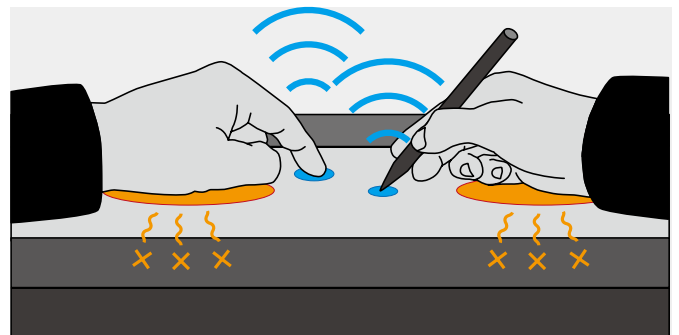

为工业、医疗和其他市场提供高耐用屏幕的无缝触摸体验

直观的触控操作

这些显示器采用投射式电容 (PCAP) 触控技术，可接受来自裸指或触控笔的触摸输入。轻敲、滑动和轻弹动作的高响应性使触摸操作直观流畅，可在各种环境中使用。

10点触控

显示器可以检测到多达10点同时触控，以便在任何环境中轻松操作各种应用程序。此外，它们还配备了防手掌误触功能，允许用户将手直接放在屏幕上，而不会导致任何意外输入。

FDF2382WT-A的手掌防误触最小激活面积为2 x 2 cm

触摸检测控制

用户可以通过按下显示器侧面的便捷按钮轻松打开或关闭触摸检测。

灵敏度校准

显示器配备了校准触摸灵敏度的技术，以最大限度地减少由于环境因素和电磁噪声导致的错误触摸响应。这可以确保屏幕在使用过程中保持准确的触摸交互。

全平面设计

全平面设计可实现整个屏幕的无缝触摸操作。表面光滑，易于清洁。

无闪烁显示

由于LED背光灯的亮度控制方式，少数人会感知到闪烁，从而导致眼睛疲劳。DuraVision FDF2382WT通过调节亮度使闪烁不易察觉来缓解眼睛疲劳。

倾斜式支架

配备的支架提供了灵活的定位，允许显示器放在桌面上并向后倾斜到所需的角​​度。这使得用户在任何环境下都能轻松地将显示器放置在理想的位置上，以便舒适地使用。

连接端口

显示器的侧面配备了一系列连接选项，便于访问。

FDF2382WT-A

质量保证

触摸屏具有由强化玻璃制成的防刮表面，使其足够耐用，可以在各种环境中长期使用。这些显示器有3年的制造商保修期，以保证长期的可靠性。

尺寸 (单位: mm)