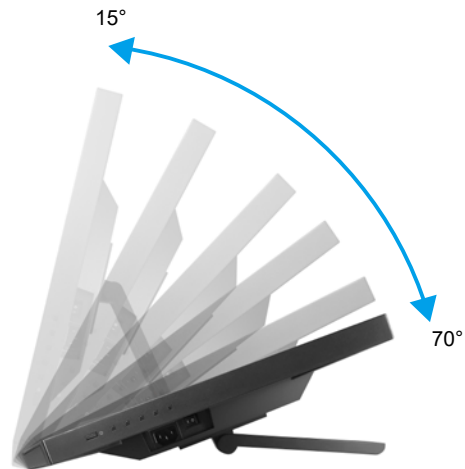

触摸检测控制

用户可以通过按下显示器侧面的便捷按钮轻松打开或关闭触摸检测。

灵敏度校准

显示器配备了校准触摸灵敏度的技术，以最大限度地减少由于环境因素和电磁噪声导致的错误触摸响应。这可以确保屏幕在使用过程中保持准确的触摸交互。

全平面设计

全平面设计可实现整个屏幕的无缝触摸操作。表面光滑，易于清洁。

无闪烁显示

由于LED背光灯的亮度控制方式，少数人会感知到闪烁，从而导致眼睛疲劳。DuraVision FDF2382WT通过调节亮度使闪烁不易察觉来缓解眼睛疲劳。

倾斜式支架

配备的支架提供了灵活的定位，允许显示器放在桌面上并向后倾斜到所需的角​​度。这使得用户在任何环境下都能轻松地将显示器放置在理想的位置上，以便舒适地使用。

连接端口

显示器的侧面配备了一系列连接选项，便于访问。

FDF2382WT-A

质量保证

触摸屏具有由强化玻璃制成的防刮表面，使其足够耐用，可以在各种环境中长期使用。这些显示器有3年的制造商保修期，以保证长期的可靠性。

尺寸 (单位: mm)